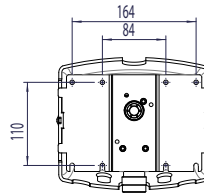

Installation

110004117

110004149