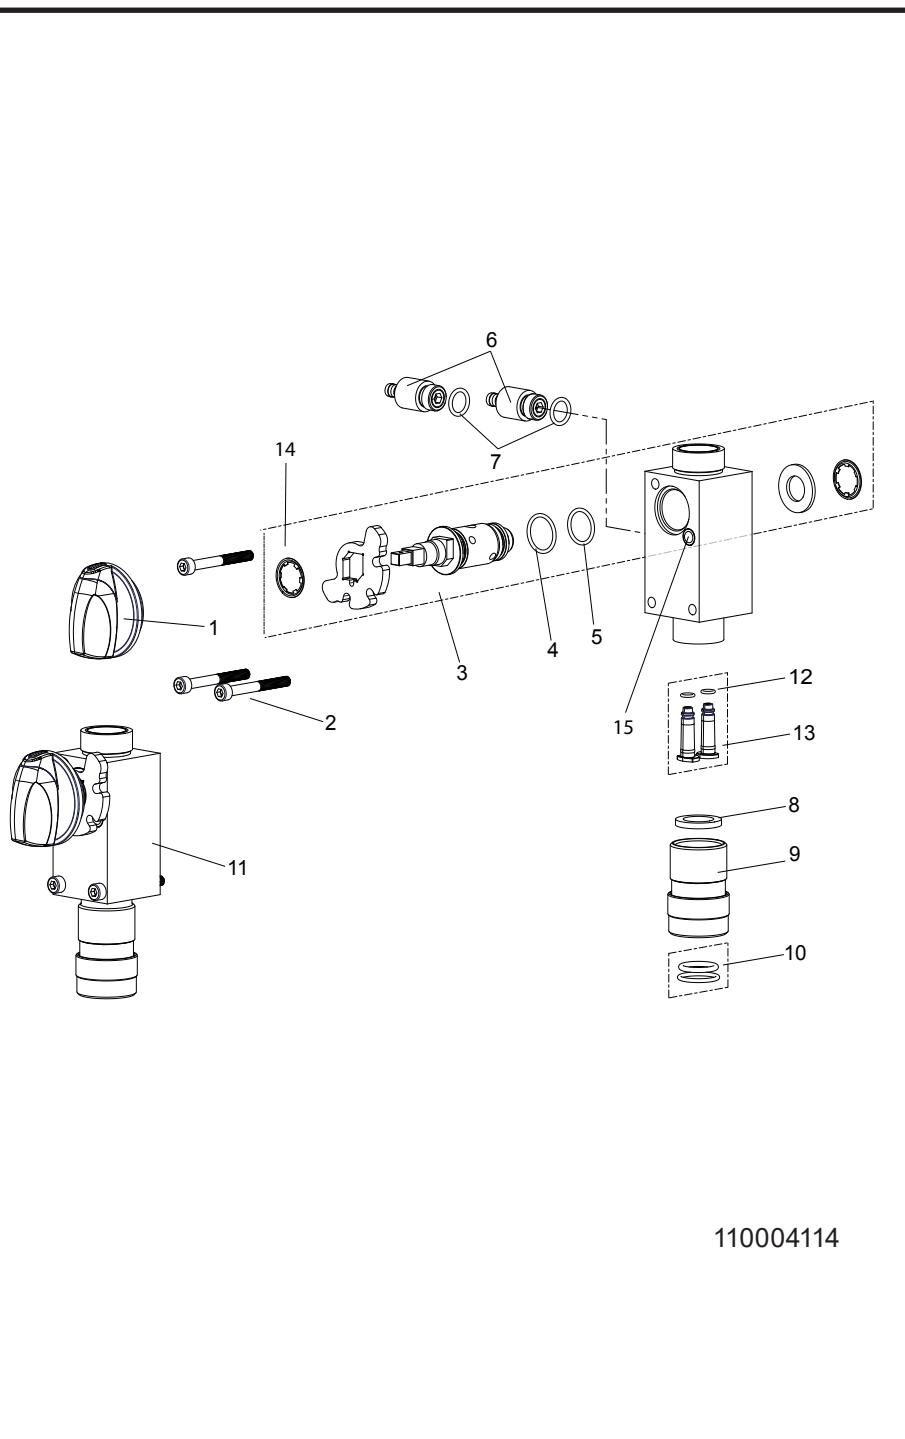

# Naga

110004148

!	Pos./Ref.	Nr. No.	Description		
	1		See page 54		
	2	110004119 (110000526)	Screw kit		
	3	110004014	Wallbracket		1
	4	110004118	Cover Complete		1
	5	110004119 (110002585)	Screw kit		

English (EN)

Deutsch (DE)

Français (FR)

Español (ES)

110004114

!	Pos./Ref.	Nr. No.	Description		
	1	110003156	<b>Operation button</b>		1
	2	110004119 (110000526)	<b>Screw kit</b>		
	3	110004122	<b>Axle for block Complete</b>		1
	4	110004120 (350108)	<b>O-ring kit</b>		
	5	110004120 (110002508)	<b>O-ring kit</b>		
	6	110004434	<b>Chemical non return valve</b>		2
	7	110004120 (110000910)	<b>O-ring kit</b>		
	8	110004120 (3001237)	<b>O-ring kit</b>		
	9	110004029	<b>Outlet Coupling</b>		1
	10	110004120 (641100)	<b>O-ring kit</b>		
	11	110004121	<b>Block complete</b>		
	12	110004120 (0635037)	<b>O-ring kit</b>		
	13	110004219	<b>Injektor kit</b>		
	14	110004120 (110004025)	<b>O-ring kit</b>		
	15	110004119 (110002392)	<b>Screw kit</b>		

# Operating Diagrams

Naga

	English	Deutsch	Français	Español
B	Ball valve	Kugelventil	Clapet à bille	Válvula esférica
C	Check valve	Rückschlagventil	Soupape de non retour	Válvula de retención
COV	Change over valve	Umschaltventil	Robinet coupleur	Válvula de conmutación
CS	Chemical supply	Chemieversorgung	Fourniture de produits chimiques	Toma de suministro de productos químicos
E	Ejector	Ejektor	Ejecteur	Eyector
F	Filter	Filter	Filtre	Filtro
HC	Hose connection	Schlauchverbindung	Connexion flexible	Conexión de tubo flexible
O	Outlet	Ablass	Sortie	Salida
OF	Orifice	Orifice	Orifice	Orificio
W	Water inlet	Wassereinlass	Admission d'eau	Toma de agua