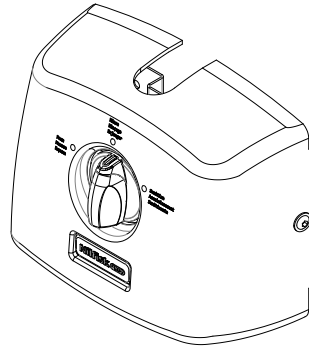

Naga

110004155

	English	Deutsch	Français	Español
1	Water inlet	Wasser einlass	Entrée d'eau	Entrada de agua
2	Multi block	Multi Block	Multi block	Bloque múltiple
3	Quick coupling	Schnell Kupplung	Raccord rapide avec robinet de contrôle	Acoplamiento rápido con regulador de retención
4	Cover	Cover	Couvercle	Cubierta
5	Operation button	Bedienungsknopf	Bouton de commande	Botón de funcionamiento
6	Sanitize	Desinfektion	Desinfecter	Sanitiznte
7	Foam	Schaum	Mousse	Espuma