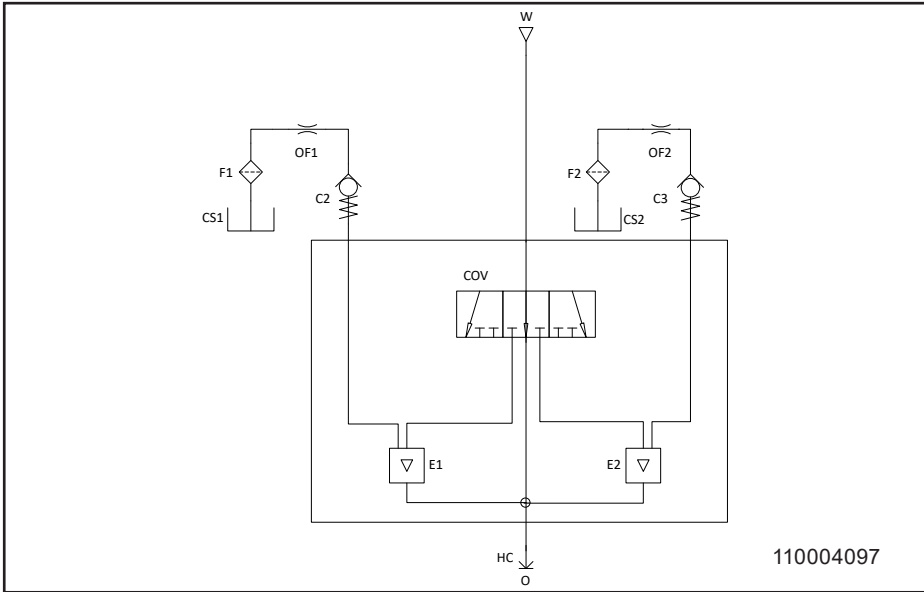

# Operating Diagrams

Naga

	English	Deutsch	Français	Español
B	Ball valve	Kugelventil	Clapet à bille	Válvula esférica
C	Check valve	Rückschlagventil	Soupape de non retour	Válvula de retención
COV	Change over valve	Umschaltventil	Robinet coupleur	Válvula de conmutación
CS	Chemical supply	Chemieversorgung	Fourniture de produits chimiques	Toma de suministro de productos químicos
E	Ejector	Ejektor	Ejecteur	Eyector
F	Filter	Filter	Filtre	Filtro
HC	Hose connection	Schlauchverbindung	Connexion flexible	Conexión de tubo flexible
O	Outlet	Ablass	Sortie	Salida
OF	Orifice	Orifice	Orifice	Orificio
W	Water inlet	Wassereinlass	Admission d'eau	Toma de agua