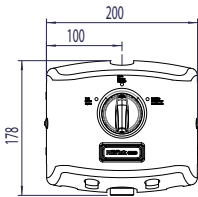

Installation

110004117

110004149