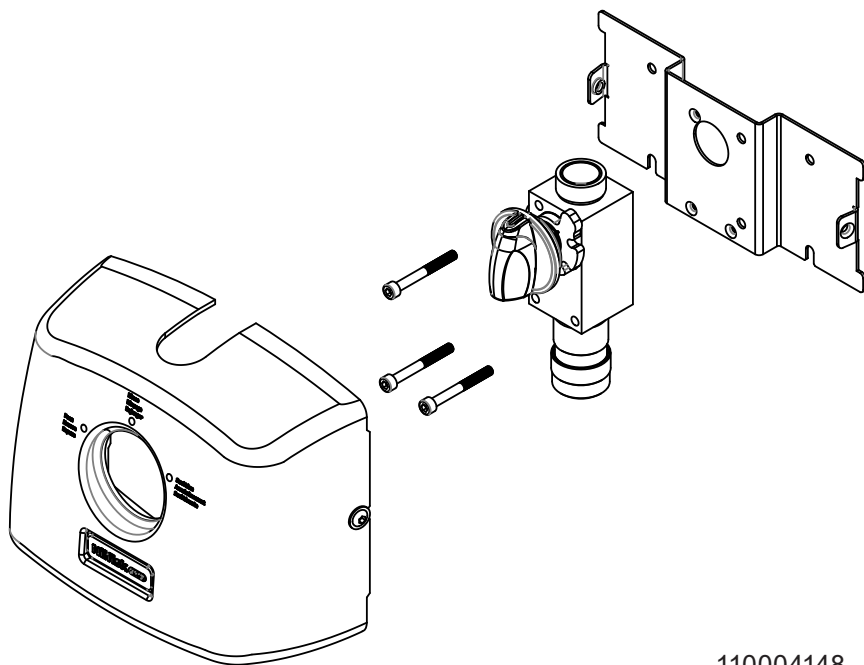

Naga

110004148

!	Pos./Ref.	Nr. No.	Description		
	1		See page 54		
	2	110004119 (110000526)	Screw kit		
	3	110004014	Wallbracket		1
	4	110004118	Cover Complete		1
	5	110004119 (110002585)	Screw kit		

English (EN)

Deutsch (DE)

Français (FR)

Español (ES)