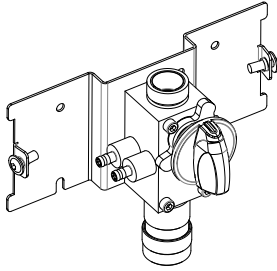

# Operating Diagrams

Naga

	English	Deutsch	Français	Español
B	Ball valve	Kugelventil	Clapet à bille	Válvula esférica
C	Check valve	Rückschlagventil	Soupape de non retour	Válvula de retención
COV	Change over valve	Umschaltventil	Robinet coupleur	Válvula de conmutación
CS	Chemical supply	Chemieversorgung	Fourniture de produits chimiques	Toma de suministro de productos químicos
E	Ejector	Ejektor	Ejecteur	Eyector
F	Filter	Filter	Filtre	Filtro
HC	Hose connection	Schlauchverbindung	Connexion flexible	Conexión de tubo flexible
O	Outlet	Ablass	Sortie	Salida
OF	Orifice	Orifice	Orifice	Orificio
W	Water inlet	Wassereinlass	Admission d'eau	Toma de agua

## Naga

110004155

	<b>English</b>	<b>Deutsch</b>	<b>Français</b>	<b>Español</b>
1	Water inlet	Wasser einlass	Entrée d'eau	Entrada de agua
2	Multi block	Multi Block	Multi block	Bloque múltiple
3	Quick coupling	Schnell Kupplung	Raccord rapide avec robinet de contrôle	Acoplamiento rápido con regulador de retención
4	Cover	Cover	Couvercle	Cubierta
5	Operation button	Bedienungsknopf	Bouton de commande	Botón de funcionamiento
6	Sanitize	Desinfektion	Desinfecter	Sanitiznte
7	Foam	Schaum	Mousse	Espuma