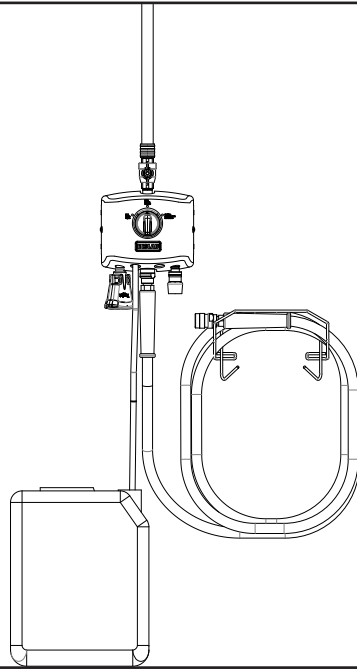

Installation

110004117